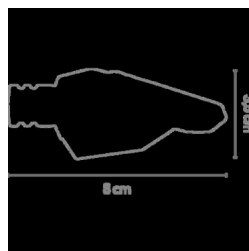

FRECCE CHAFT TOURER

Valutazione: Nessuna valutazione

Prezzo

Modificatore prezzo variante:

Prezzo base, tasse incluse 55,20 €

Prezzo con sconto 46,00 €

Prezzo di vendita con sconto

Prezzo di vendita 55,20 €