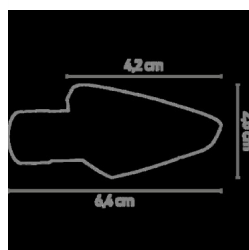

FRECCE CHAFT MANGA

Valutazione: Nessuna valutazione

Prezzo

Modificatore prezzo variante:

Prezzo base, tasse incluse 55,20 €

Prezzo con sconto 46,00 €

Prezzo di vendita con sconto

Prezzo di vendita 55,20 €